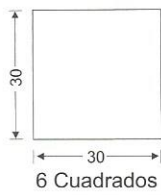

modelo mérida

cerámica
ROPESA S.L.
Fundada en 1974
Pavimentos de barro antiguo
Fabricación manual

Piezas en 1 m²

5 Estrellas

Para aprovechar al máximo las piezas, recomendamos su corte y colocación según dibujo.